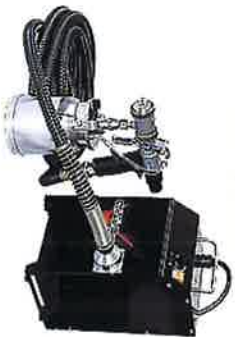

インバーター発電機

高性能塗装機

業務用掃除機

業務用洗浄機

KARCHER

SEIWA

大人気防音型
JC1513DPN

小型軽量 41.5kg
JC-1513SLN

バッテリー式
温風塗装機
SEIWA

ハンディコン
HC-1250DX

クリーンホーイ
CB-400E

エクス
SC-22GM

防音型インバーター
SCP-22GLS

特選中古機

① seiwa Z-PA-60L

② seiwa TA-900GX